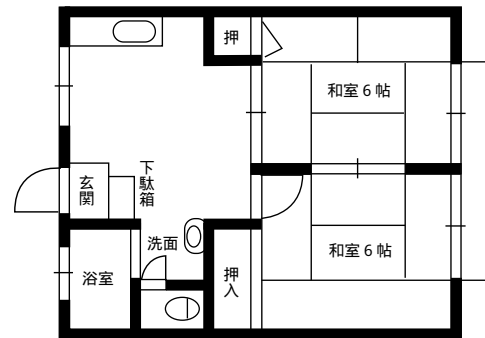

賃貸アパート 土浦 小松ヶ丘

☆給湯 ☆エアコン付 *メゾン Hatori* 土浦日大高校至近

所在地 / 茨城県土浦市小松ヶ丘町
交通 / 土浦駅よりバス日大高前停 徒歩1分
名称 / メゾンHATORI A棟・B棟・C棟
構造 / 鉄骨造2階建、間取2DK
家賃 / 45,000円 ~ 50,000円
契約 / 2年 敷金 / 2カ月 礼金 / 無し
共益費 / 2,000円 駐車場代 / 3,000円
設備 / 給湯、エアコン付
公営上水道、公共下水道、PG
取引態様 / 仲介

お問い合わせは「[こちらへ](#)」

メゾンHATORI A棟 B棟 間取図

メゾンHATORI C棟 間取図

間取 2DK